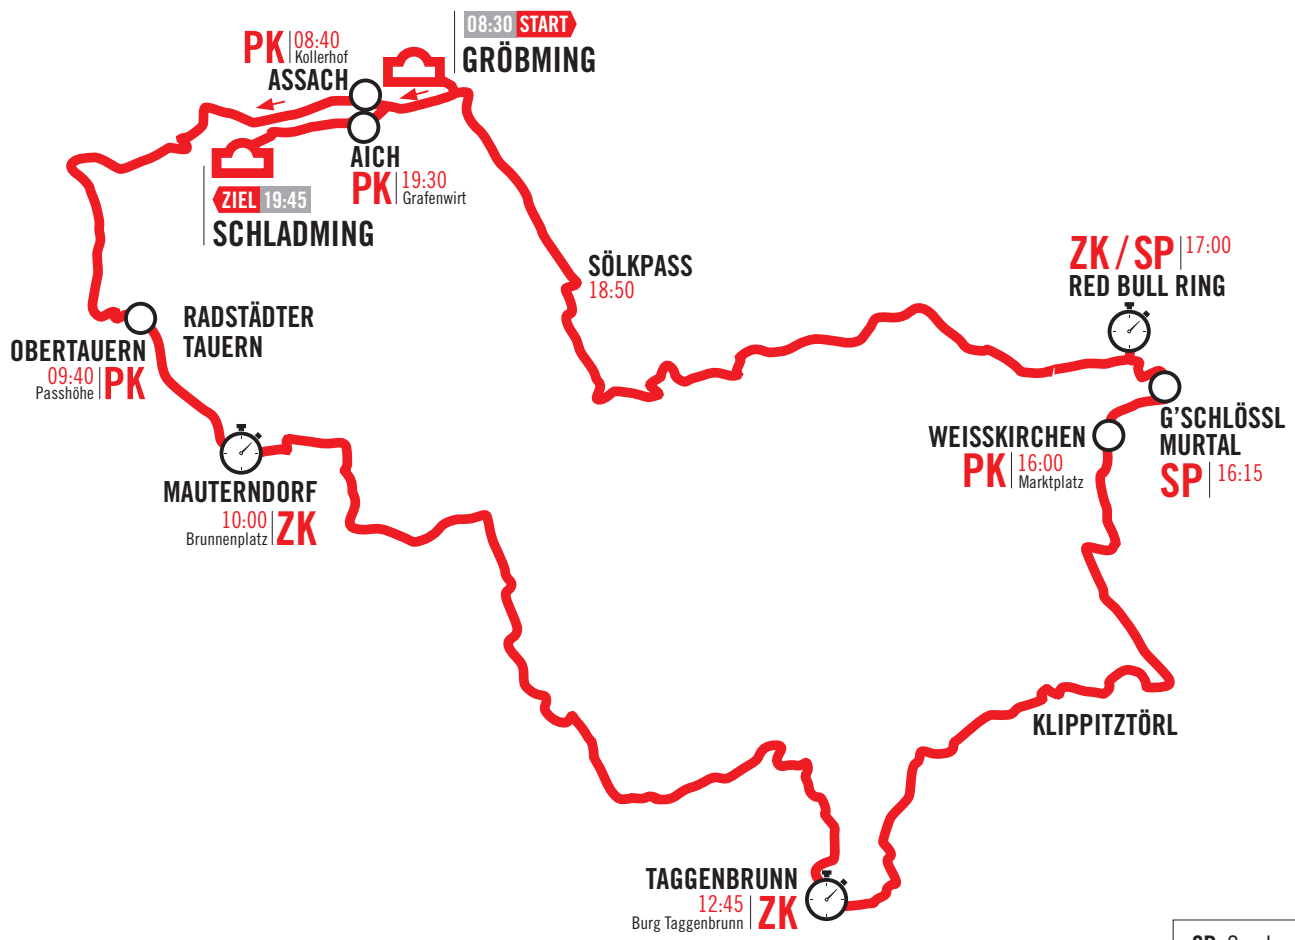

**GRÖBMING
2026
ENNSTAL-CLASSIC**
since 1993

Do 23. Juli | Tauernrunde

- 08:30 Uhr START Gröbming | Startrampe
- 08:40 Uhr PK Assach | Kollerhof
- 09:40 Uhr PK Obertauern | Passhöhe
- 10:00 Uhr ZK Mauterdorf | Brunnenplatz
- 12:45 Uhr ZK & Mittagsrast | Burg Taggenbrunn
- 16:00 Uhr PK Weisskirchen | Marktplatz
- 16:15 Uhr SP G'schlössl Murtal
- 17:00 Uhr ZK & SP Red Bull Ring
- 18:50 Uhr Sölkpass
- 19:30 Uhr PK Aich | Grafenwirt
- 19:45 Uhr ZIEL Schladming | Hauptplatz

Fr 24. Juli | Marathon

- 07:30 Uhr START Gröbming | Startrampe
- 07:50 Uhr PK Pürgg | Gasthaus Krenn
- 07:55 Uhr SP Irdning | Im Dörfel
- 10:25 Uhr ZK Lunz am See | Kirchenplatz
- 12:40 Uhr PK Kleinraming | Kirchenplatz
- 12:50 Uhr ZK & Mittagsrast Steyr | Stadtplatz
- 14:40 Uhr SP Steyr Automotive | Werksgelände
- 15:15 Uhr PK Pechgraben | RAU native based cuisine
- 15:45 Uhr PK Weyer | Markt
- 17:50 Uhr Remus SP | Alpenflugplatz Niederöblarn
- 18:00 Uhr PK Öblarn | Dorfplatz
- 18:15 Uhr ZIEL Gröbming | Startrampe

Sa 25. Juli | Bergwertung Stoderzinken
Porsche Design Grand-Prix
von Gröbming

- 07:00-10:00 Uhr **Bergwertung Stoderzinken**
(Straßensperre von 6:00 – 11:30)
- ab 08:30 Uhr **Startaufstellung** | Ortszentrum
- ab 09:00 Uhr Fahrerlager | Motorpark
- 12:30 Uhr Warm-Up zum PORSCHE DESIGN GRAND-PRIX
- 13:00 Uhr **PORSCHE DESIGN GRAND-PRIX** von Gröbming
- 13:45 Uhr Finale Ennstal-Classic
- 15:45 Uhr Top Ten der Ennstal-Classic
- 16:00 Uhr Flower Ceremony | Startrampe

TAUERNRUNDE | 420 km
DO, 23. JULI 2026

SP: Sonderprüfung
ZK: Zeitkontrolle
PK: Passierkontrolle

MARATHON | 405 km
FR, 24. JULI 2026